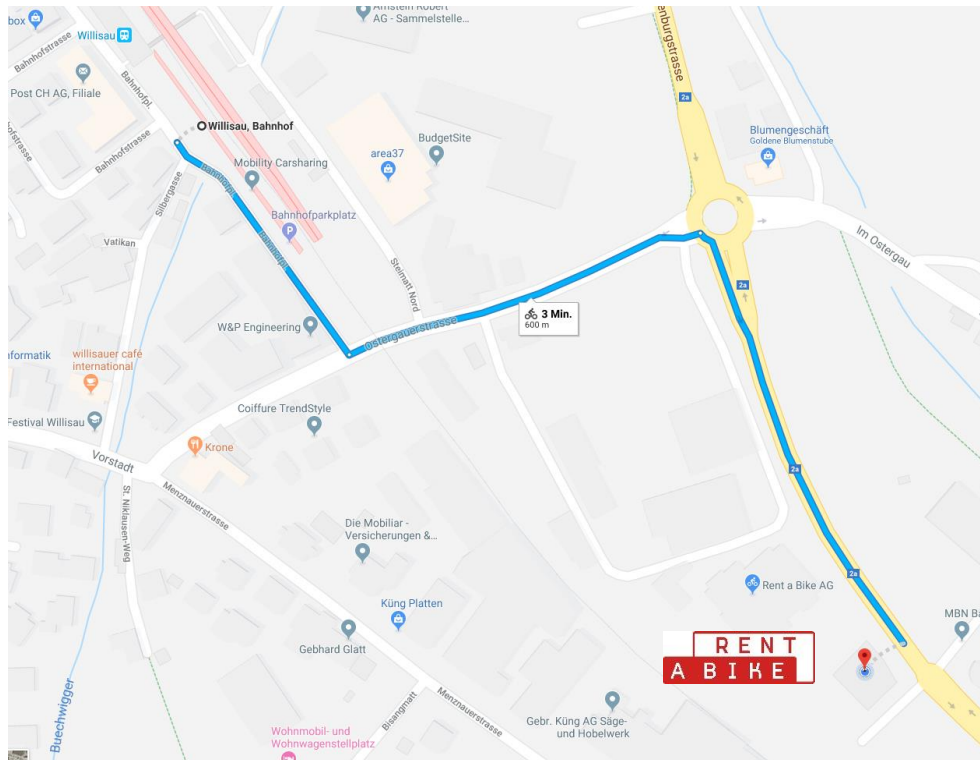

## Anreise mit ÖV:

Bahnhof Willisau > über Bahnhofplatz, Ostergauerstrasse entlang Umfahrung zu

## Rent a Bike AG, Steinmatt 1, 6130 Willisau

## Anreise mit dem Auto:

Ausfahrt Sursee oder Dagmersellen Richtung Willisau/Wolhusen; auf Umfahrungsstrasse bleiben (Kreisel in Willisau immer geradeaus) bis rechterhand Rent a Bike erscheint. Vis-à-vis befindet sich das blaue Gebäude von Elektro-Illi.